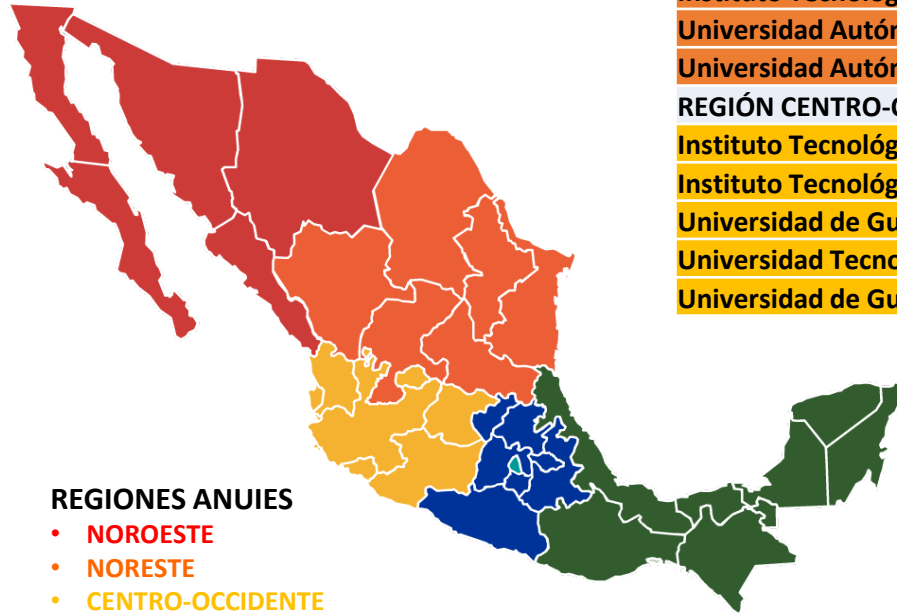

Reunión Nacional de Responsables de TIC de las IES 2015

Palacio de Minería, Universidad Nacional Autónoma de México
1° de diciembre de 2015

Palacio de Minería

Centro Histórico, Ciudad de México

Objetivos

- Establecer los mecanismos que permitan la reflexión, acercamiento y trabajo coordinado de los responsables de Tecnologías de la Información y Comunicaciones (TIC) de las IES asociadas a la ANUIES.
 - Presentación de la propuesta de conformación del Comité de TIC de la ANUIES.
 - Intercambio de experiencias con especialistas en el ámbito de la atención de las TIC.
 - Presentación de Grupos de Trabajo y definición de potenciales acciones del Comité de TIC de ANUIES.
 - Presentación de la propuesta de la Encuesta Nacional del Estado de las TIC de las IES.
-

Instituciones participantes

REGIONES ANUIES

- NOROESTE
- NORESTE
- CENTRO-OCCIDENTE
- CENTRO-SUR
- METROPOLITANA
- SUR-SURESTE

REGIÓN NOROESTE

Centro de Investigaciones Biológicas del Noroeste

Instituto Tecnológico de los Mochis

Universidad La Salle Ciudad de México

Universidad Nacional Autónoma de México

Universidad Tecnológica de México, S.C.

REGIÓN SUR-SURESTE

Universidad Veracruzana

Instituto Tecnológico de Chetumal

Instituto Tecnológico de Tuxtpec

Instituto Tecnológico de Tuxtla Gutiérrez

Universidad Autónoma Benito Juárez de Oaxaca

Universidad Autónoma de Campeche

Universidad Autónoma de Chiapas

Universidad Autónoma del Carmen

Universidad Juárez Autónoma de Tabasco